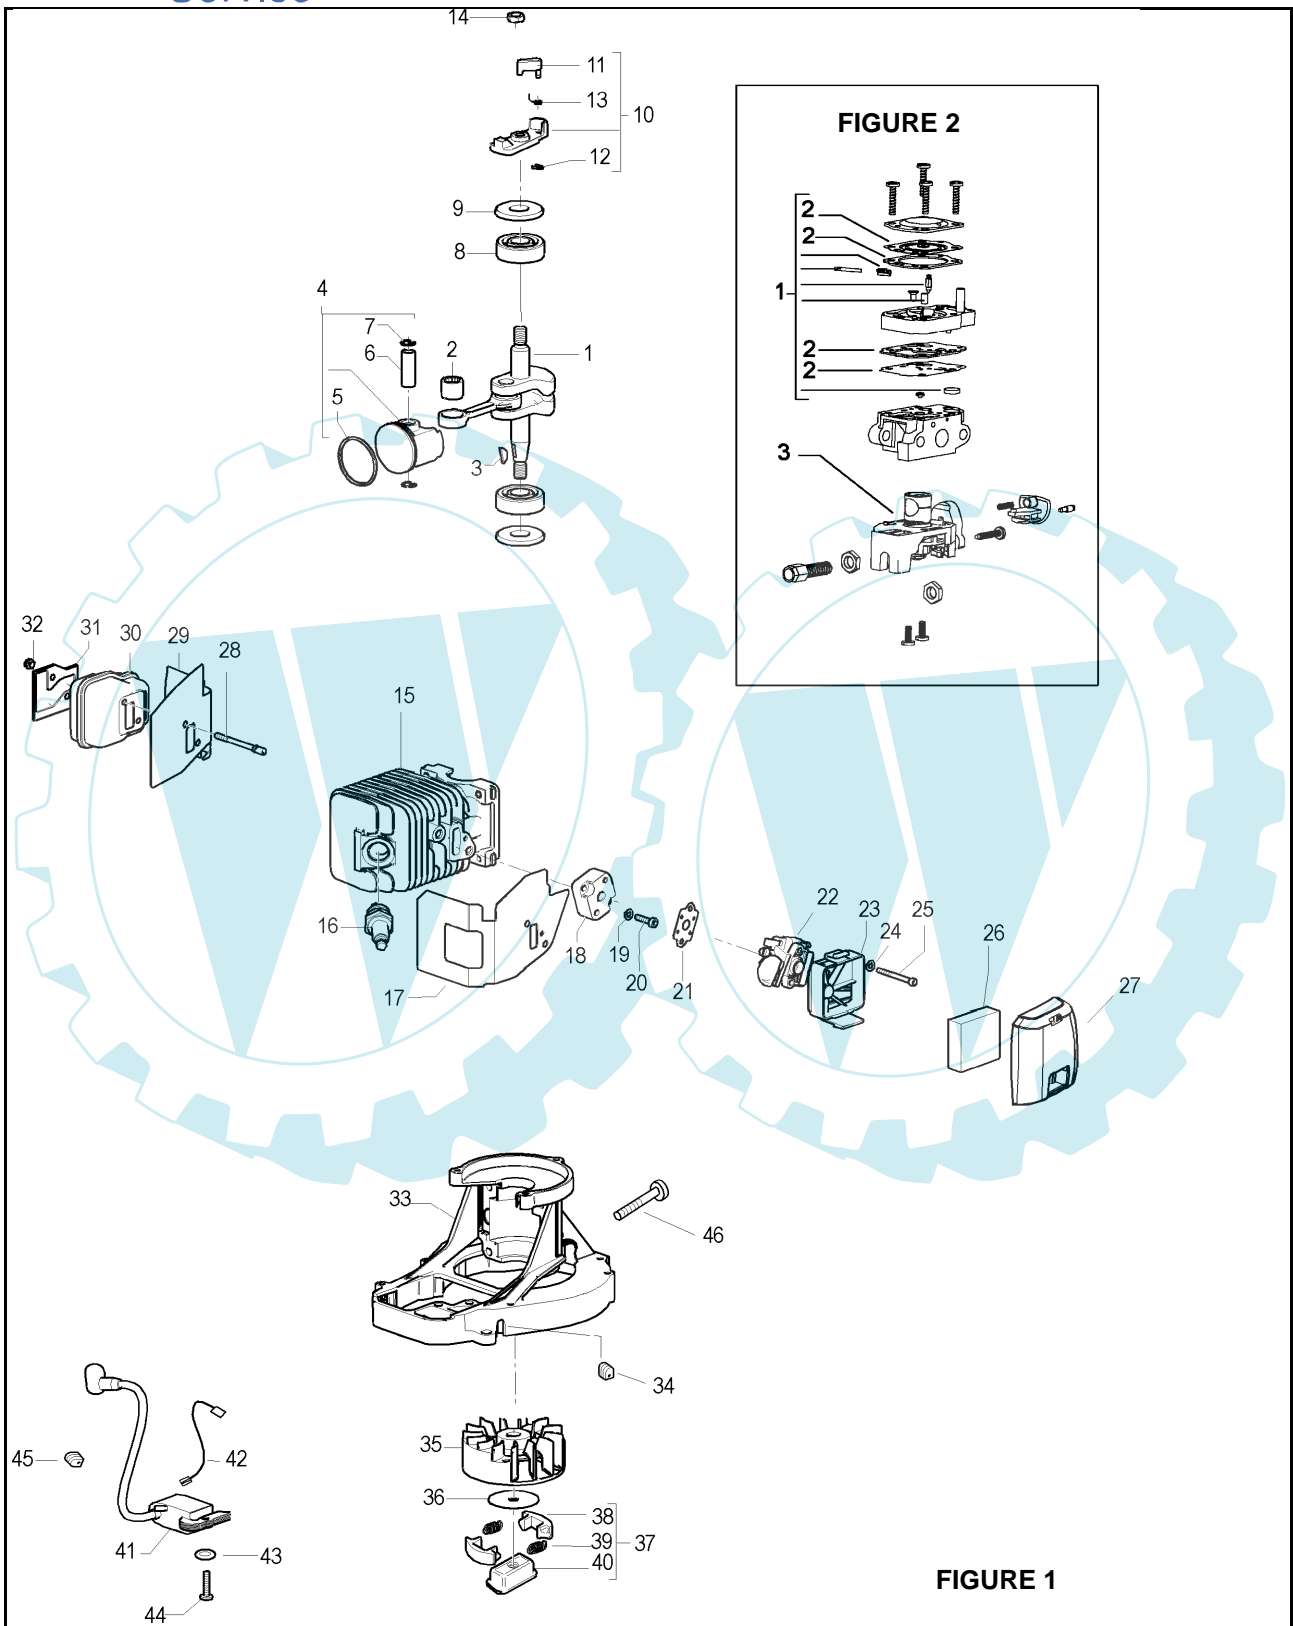

FIGURE 1

The Electrolux Group. The world's No.1 choice.

Item	P/N McC	P/N ELX	Qty	DESCRIPTION

Item	P/N McC	P/N ELX	Qty	DESCRIPTION

FIGURE 1

FIGURE 2 ZAMA RC1-X882B, RC1-M45

1	242003	538242003	1	crankshaft assy
C 2	235742	538235742	1	needle bearing 9x14x12
C 3	227631	538227631	1	key
4	248177	538248177	1	piston kit
C 5	• 240002	538240002	1	piston ring
B 6	• 241735	538241735	1	piston pin
C 7	• 235008	538235008	2	snap ring
C 8	241594	538241594	2	ball bearing
C 9	242994	538242994	2	seal
10	241784	538241784	1	starter pawl assy
11	• 241781	538241781	1	ratchet
C 12	• 111088	538111088	1	snap ring
13	• 241782	538241782	1	spring
14	241624	538241624	1	nut M8
15	242803	538242803	1	cylinder
16	92879	538092879	1	spark plug RDJ8J
17	242860	538242860	1	cylinder spacer gasket
C 18	242287	538242287	1	carb. Spacer
19	235248	538235248	2	washer d. 5x10x1
20	242174	538242174	2	screw M5x20
21	242325	538242325	1	spacer/carb. Gasket
22	FIGURE 2			
23	242420	538242420	1	air filter housing
24	235248	538235248	2	washer
25	235808	538235808	2	screw M5x50
26	242425	538242425	1	air filter
27	243215	538243215	1	air filter cover
A 28	242037	538242037	2	muffler stud bolt
C 29	242517	538242517	1	gasket
30	242131	538242131	1	muffler
C 31	322231	538322231	1	exhaust baffle
C 32	235642	538235642	2	nut M5 self locking
33	242802	538242802	1	engine carter
34	241607	538241607	1	wire grommet
35	241796	538241796	1	flywheel
36	241604	538241604	1	clutch dust shield
B 37	241793	538241793	1	clutch assy
38	• 241743	538241743	2	clutch shoe
A 39	• 241794	538241794	2	clutch spring
40	• 241789	538241789	1	clutch rotor
41	241749	538241749	1	ignition coil
42	241630	538241630	1	ignition cable/ switch
43	235248	538235248	2	washer d. 5x10x1
C 44	235806	538235806	2	screw M5x20
45	236322	538236322	1	grommet
46	227565	538227565	4	screw 5x25-12,9

C -	242498	538242498		carburettor
B 1	• 249803	538249803	1	carburettor repair kit
A 2	•• 249802	538249802	1	diaphragm+gasket kit
3	249804	538249804	1	Cover set. Rotor

A=ALTA ROTAZIONE
B=MEDIA ROTAZIONE
C=ALTA ROTAZIONE
NUOVI CODICI

A=HIGH MOVING
B=MEDIUM MOVING
C=SLOW MOVING
NEW P. NUMBERS

A=HAUTE DEMANDE
B=MOYENNE DEMANDE
C=BASSE DEMANDE
NOUVELLES REFERENCES

A=GROBE NACHFRAGE
B=MITTELMAESSIGE
C=WENIGE NACHFRAGE
NEU CODEX

The Electrolux Group. The world's No.1 choice.